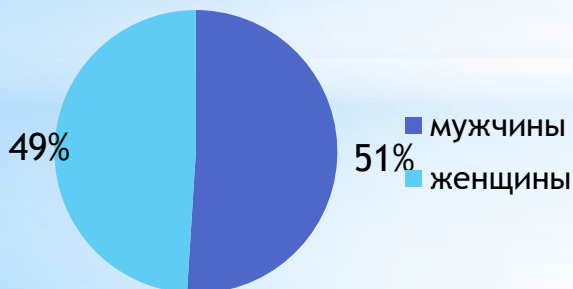

Ситуация на рынке труда Шумихинского района на 01.02.2023 года

Уровень зарегистрированной безработицы составил 1,7%
Численность безработных граждан 173чел.

Динамика численности безработных граждан:

Коэффициент напряженности на рынке труда 1,3%

Структура безработных граждан по возрасту

по полу:

Количество заявленных вакансий 133

Наиболее востребованные профессии:

Наименование профессии	Кол-во вакансий	Средняя заработная плата
Врач	10	40 000
Водитель	9	23 000
Учитель	6	18 679
Фельдшер	4	18 679
Участковый оперуполномоченный полиции	3	32 500
Слесарь по эксплуатации газового оборудования	3	18679
Электросварщик ручной сварки	2	20 000

Профессионально квалификационный состав безработных граждан, чел.

Реализация государственной программы
«Содействие занятости населения»

Трудоустроено 12 граждан,
в том числе:

0 инвалиды

1 выпускники образовательных организаций