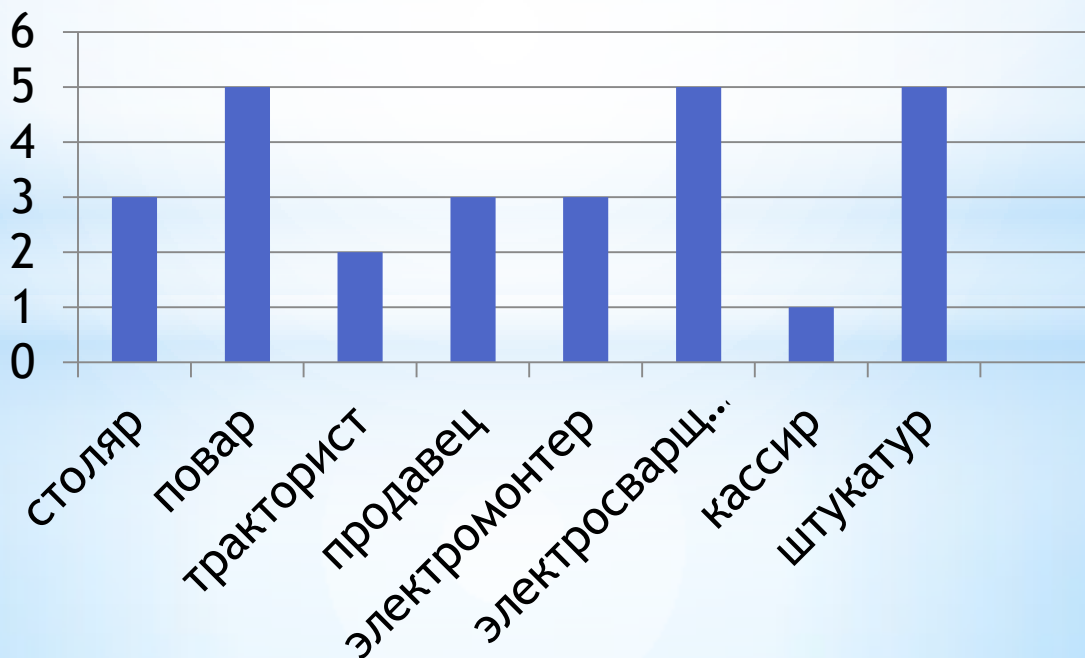

Ситуация на рынке труда Шумихинского района на 01.02.2023 года

Уровень зарегистрированной безработицы составил 1,7%
Численность безработных граждан 173чел.

Динамика численности безработных граждан:

Коэффициент напряженности на рынке труда 1,3%

Структура безработных граждан по возрасту

по полу:

Количество заявленных вакансий 133

Наиболее востребованные профессии:

Наименование профессии	Кол-во вакансий	Средняя заработная плата
Врач	10	40 000
Водитель	9	23 000
Учитель	6	18 679
Фельдшер	4	18 679
Участковый оперуполномоченный полиции	3	32 500
Слесарь по эксплуатации газового оборудования	3	18679
Электросварщик ручной сварки	2	20 000

Профессионально квалификационный состав безработных граждан, чел.

Реализация государственной программы
«Содействие занятости населения»

Трудоустроено 12 граждан,
в том числе:

0 инвалиды

1 выпускники образовательных организаций