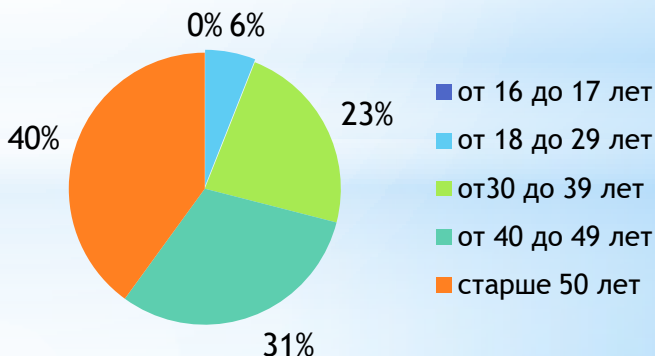

Ситуация на рынке труда Шумихинского района на 01.02.2023 года

Уровень зарегистрированной безработицы составил 1,7%
Численность безработных граждан 173чел.

Динамика численности безработных граждан:

Коэффициент напряженности на рынке труда 1,3%

Структура безработных граждан по возрасту

по полу:

Количество заявленных вакансий 133

Наиболее востребованные профессии:

Наименование профессии	Кол-во вакансий	Средняя заработная плата
Врач	10	40 000
Водитель	9	23 000
Учитель	6	18 679
Фельдшер	4	18 679
Участковый оперуполномоченный полиции	3	32 500
Слесарь по эксплуатации газового оборудования	3	18679
Электросварщик ручной сварки	2	20 000

Профессионально квалификационный состав безработных граждан, чел.

Реализация государственной программы
«Содействие занятости населения»

Трудоустроено 12 граждан,
в том числе:

0 инвалиды

1 выпускники образовательных организаций