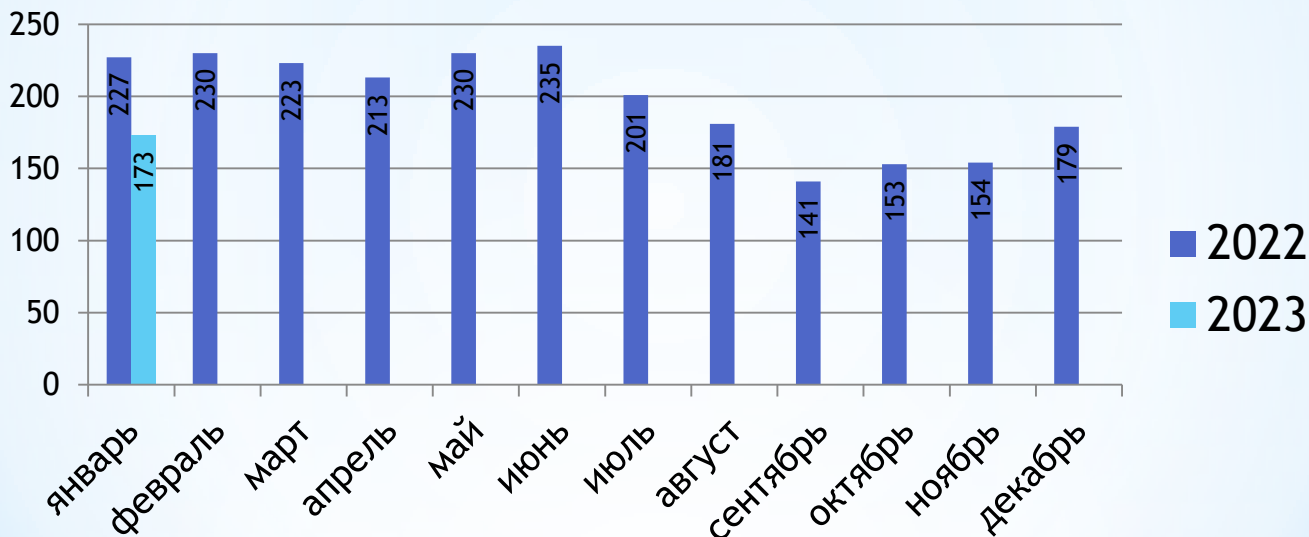

Ситуация на рынке труда Шумихинского района на 01.02.2023 года

Уровень зарегистрированной безработицы составил 1,7%
Численность безработных граждан 173чел.

Динамика численности безработных граждан:

Коэффициент напряженности на рынке труда 1,3%

Структура безработных граждан по возрасту

по полу:

Количество заявленных вакансий 133

Наиболее востребованные профессии:

Наименование профессии	Кол-во вакансий	Средняя заработная плата
Врач	10	40 000
Водитель	9	23 000
Учитель	6	18 679
Фельдшер	4	18 679
Участковый оперуполномоченный полиции	3	32 500
Слесарь по эксплуатации газового оборудования	3	18679
Электросварщик ручной сварки	2	20 000