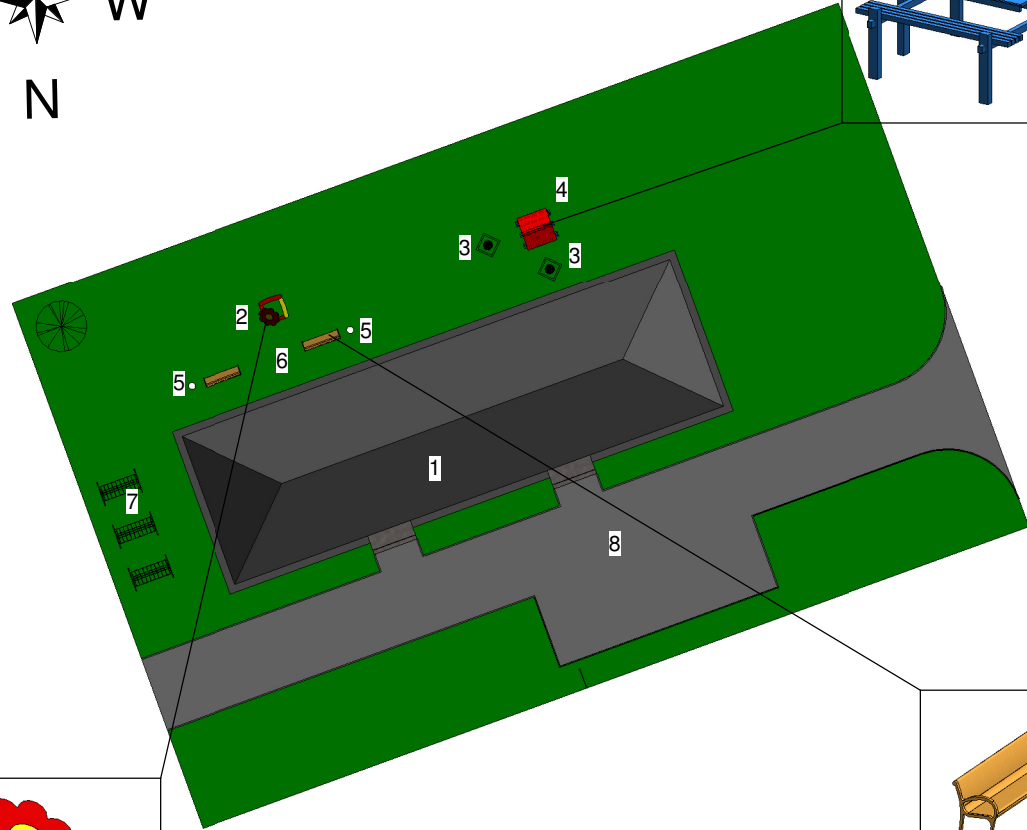

Формирование комфортной городской среды
Курганская область, Шумихинский район, г. Шумиха, территория РТС

ДИЗАЙН-ПРОЕКТ

30-05-2017

Генеральный директор

Д.А. Любимов

Главный инженер проекта

С.А. Шибяев

Генплан

Условные обозначения:

- Газоны с травяным покрытием
- А - Дворовой проезд (асфальтобетон)

						30-05-2017 ПЗУ			
						Курганская область, Шумихинский район, г. Шумиха, территория РТС			
Изм.	Кол. уч.	Лист	№ док.	Подп.	Дата	Комфортная среда	Стадия	Лист	Листов
							П	1	
ГИП						Шибяев			
Разработал						Гневашев			
Н.контр.						Михайлова			
						Генплан			